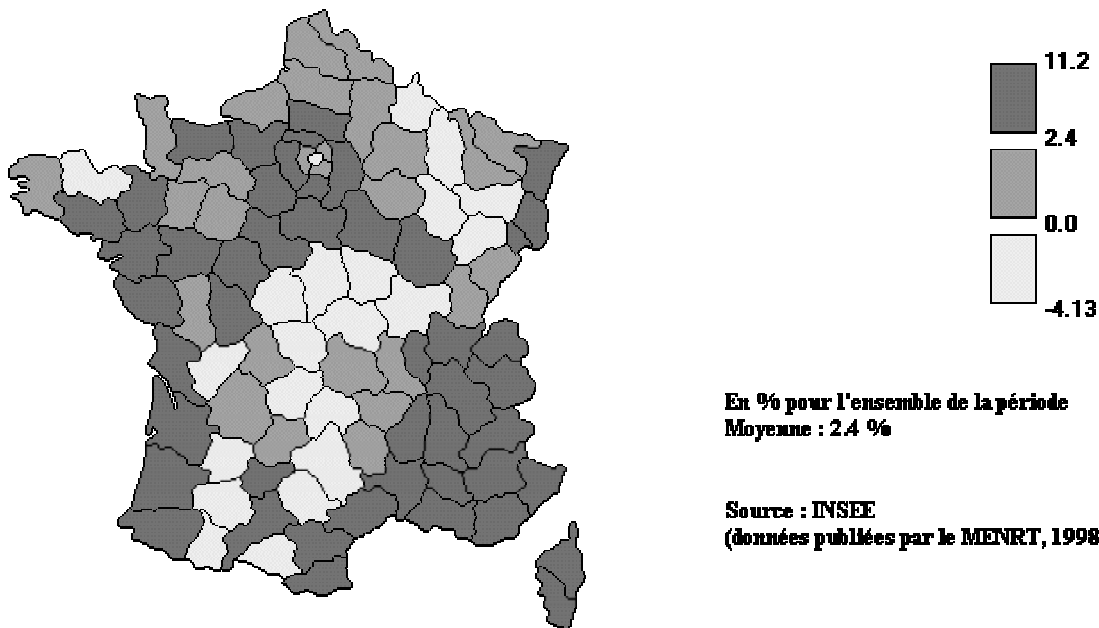

Evolution la population totale de 1990 à 1996

Evolution de la population totale de 1990 à 1996

En % pour l'ensemble de la période
Moyenne : 2.4 %

Source : INSEE
(données publiées par le MENRT, 1998)

Classes définies par l'auteur de la carte
Limites des classes : réelles

Echelle (km)
0 250

Source : Joseph Douillard, Site Histoire-Géographie de l'Académie de Nantes.